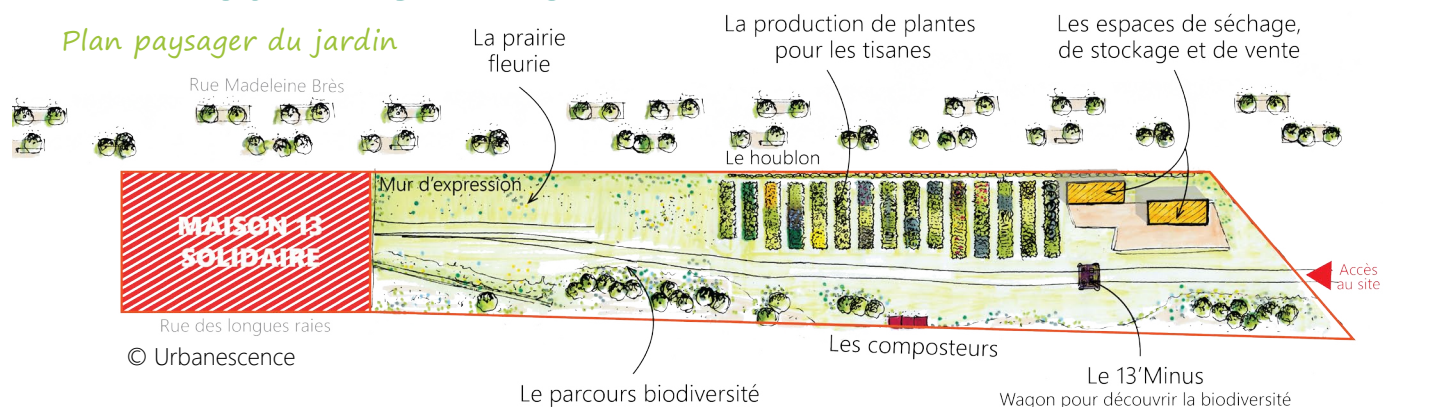

Lauréate de l'appel à projets Parisculteurs 3 lancé par la Ville de Paris, l'association Urbanescence développe depuis 2019 une microferme sur les 1 400 m² du tronçon Rungis de la Petite Ceinture. Ce projet bénéficie d'un partenariat avec le centre socio-culturel Maison 13 solidaire, la Ville de Paris, la Mairie du 13ème arrondissement et des associations locales.

LE CONSTAT

Les citoyen·e·s sont aujourd'hui à la recherche de lieux de convivialité et de reconnexion à la nature. Les périodes de confinement, suite à la crise sanitaire, ont montré qu'il y a une véritable volonté de ressentir, percevoir, comprendre et retisser des relations avec le vivant. Malheureusement, ces espaces de reconnexion sont rares dans les villes denses. 13'Infuz est une micro-ferme aménagée, gérée et animée par Urbanescence où les habitant·e·s, usagers et visiteur·e·s du quartier peuvent justement retrouver ce lien avec la biodiversité.

LE PROJET 13'INFUZ

Vente des tisanes

Des tisanes 100% locales

13'Infuz est le premier projet parisien de production de tisanes : sauge, menthe poivrée, camomille, verveine citronnelle, et les autres plantes aromatiques et médicinales sont récoltées à la main et sans intrants, séchées et mises en sachet directement sur le site ! Tous nos mélanges sont proposés à la vente, en sachets ou en vrac, directement sur place.

Un refuge de biodiversité

La préservation de la biodiversité urbaine est indispensable pour la bonne santé de l'écosystème urbain et des citoyen·e·s. C'est pourquoi nous portons une grande attention à l'accueil de la biodiversité à 13'Infuz, avec des espaces en libre évolution pour la faune et la flore. Venez observer la variété des espèces représentées !

Un lieu convivial

13'Infuz ouvre régulièrement ses portes pour la tenue d'événements festifs, en lien avec le quartier ou dédiés aux salarié·e·s d'une entreprise. Adapté à l'accueil de personnes à mobilité réduite (PMR), le lieu permet d'accueillir tous les publics et d'héberger tous types d'événements (chantiers participatifs, conférences, pique-niques...).