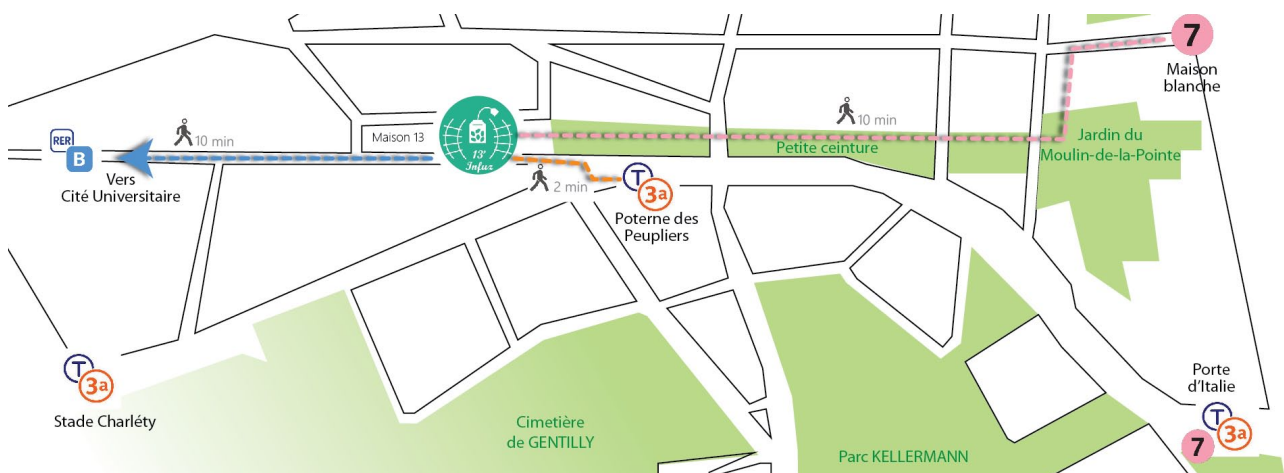

## Accès au jardin

*Face au 9 rue Augustin Mouchot, 75013 Paris  
Entrée face à la promenade publique sur la Petite Ceinture*

Bureaux : 18 rue Charles Fourier 75013 Paris  
Retrouvez nous sur [www.urbanescence.org](http://www.urbanescence.org) et sur les réseaux sociaux  
Contact : [contact@urbanescence.org](mailto:contact@urbanescence.org)